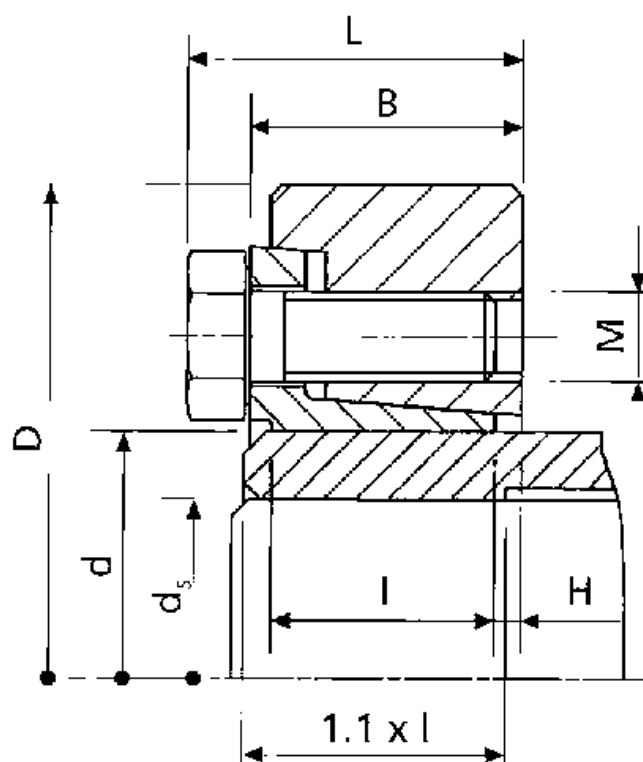

Varenummer: 437800130H
Beskrivelse: Rota-fix spændelement SB 130

Mål

B mm	= 57.5	M mm	= M14
d H8 mm	= 130	T Nm drejningsmoment	= 20500
D mm	= 230.0	Ts Nm boltetilspændingsmoment	= 190
ds mm	= 95		
F kN aksialkraft	= 432		
H	= 6.5		
I mm	= 47.0		
L mm	= 66.5		